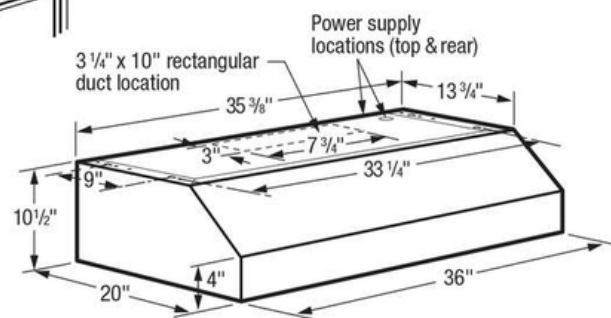

Commandes

Type de commande	Cadran
------------------	--------

Dimensions et volume

Hauteur	10.5 po
Largeur	36 po
Profondeur	20 po
Diamètre du conduit	10 po

Spécifications générales

Étiquette Prop 65	Oui
Garantie - Main-d'œuvre	1 Year
Garantie - Pièces	1 Year

Certifications et approbations de sécurité

Classé CSA	Non
Classé UL	Oui
Classé cUL	Oui
Classé ETL	Non

Schéma d'installation

**Exhaust**

Vent hood is vertically ducted outside using 3 1/4" x 10" rectangular duct. For detailed duct preparation and installation specifications, refer to installation instructions on web.