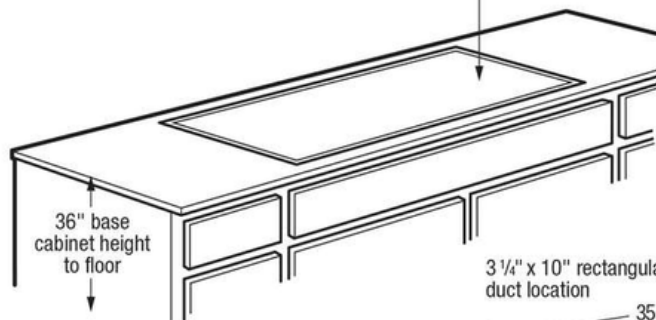

Schéma d'installation

Exhaust

Vent hood is vertically ducted outside using 3 1/4" x 10" rectangular duct. For detailed duct preparation and installation specifications, refer to installation instructions on web.