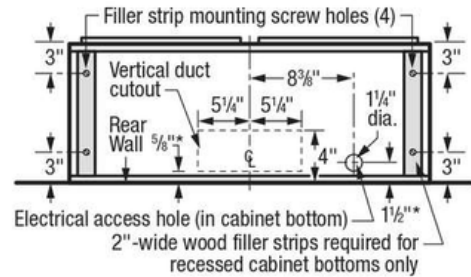

Cabinet Bottom

*From wall, NOT cabinet frame