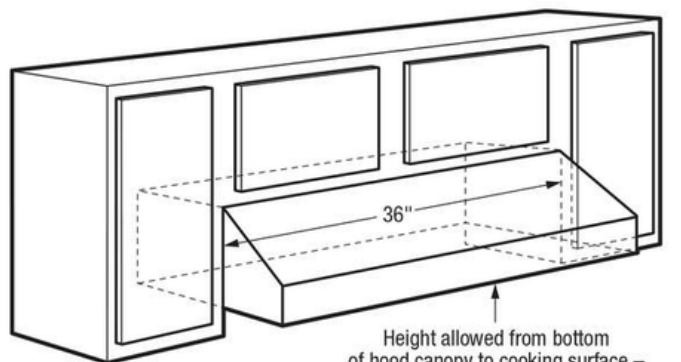

Schéma d'installation

Exhaust

Vent hood is vertically ducted outside using 3 1/4" x 10" rectangular duct. For detailed duct preparation and installation specifications, refer to installation instructions on web.