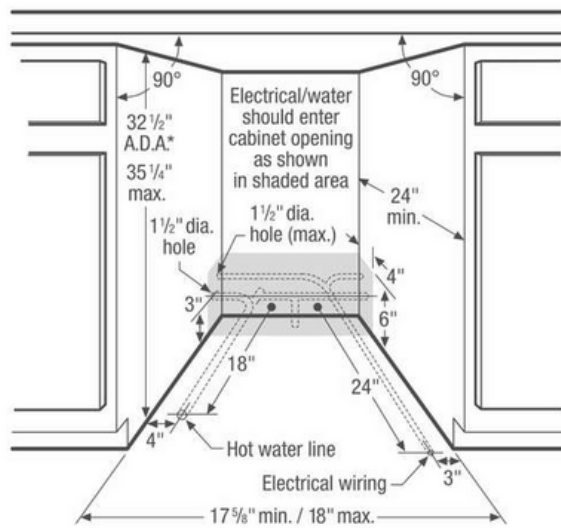

Schéma d'installation

*A.D.A. installation, (32 1/2") beneath 34"-high countertop may be accomplished by adjusting toekick and leveling legs.