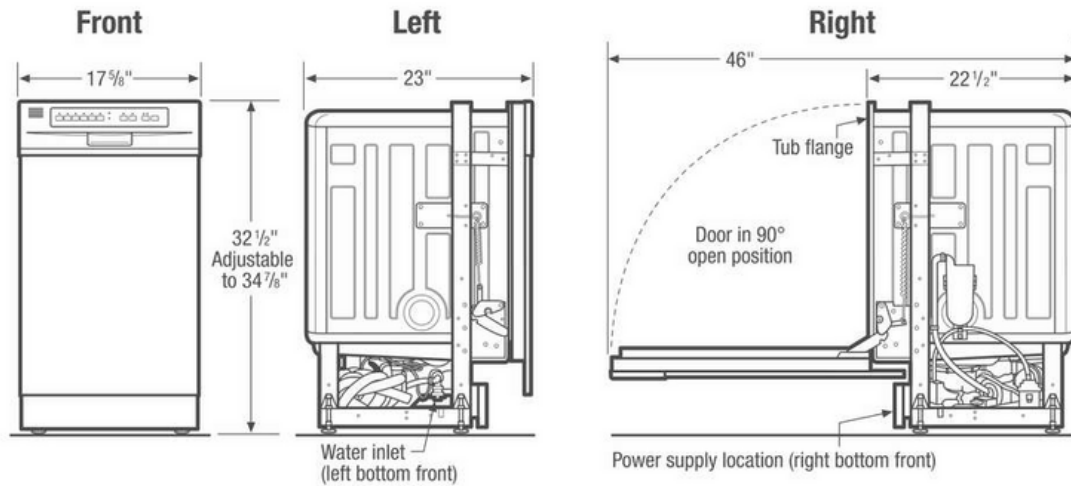

Schéma d'installation

*A.D.A. installation, (32 1/2") beneath 34"-high countertop may be accomplished by adjusting toekick and leveling legs.